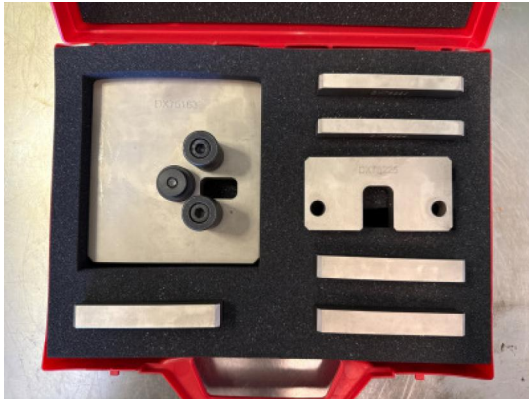

#44

Nova Ditex DX75238 – „Kit Piastre Pressa Guidata“

Restzeit 19.05.2026 12:14:20

Artikelstandort Österreich

Präzises Einpressen / Ausrichten von Injektor-Komponenten