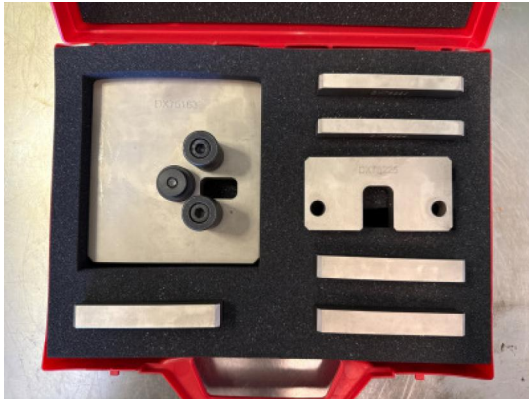

#44

Nova Ditex DX75238 – „Kit Piastre Pressa Guidata“

Remaining time 19.05.2026 12:14:20

Location Austria

Präzises Einpressen / Ausrichten von Injektor-Komponenten