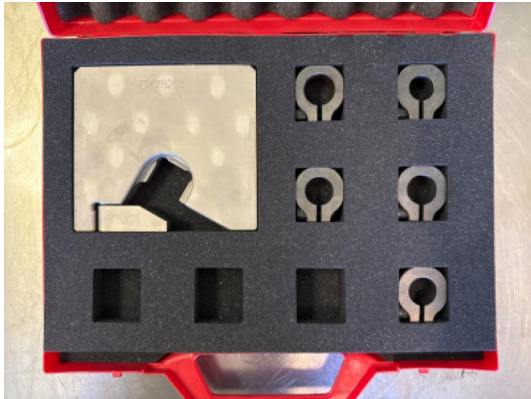

#45

Nova Ditex DX75215 – Common-Rail Pressa Guidata Kit

Restzeit 19.05.2026 12:14:40

Artikelstandort Österreich

Grundplatte / Auflageblock (DX75201) • Mehrere Spann-/Zentrierhülsen (verschiedene Durchmesser) • Aufnahme für geführtes Pressen von Injektoren