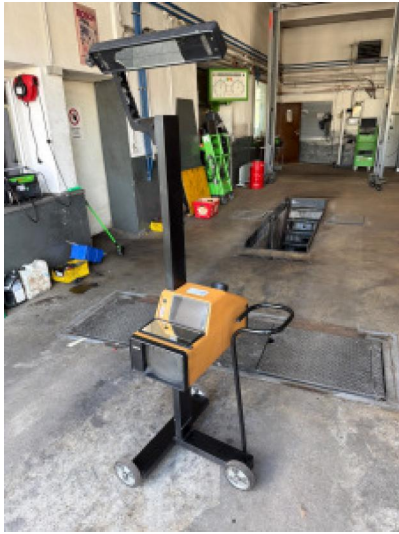

#216

Scheinwerfereinstellgerät Bosch EFLE 51

Remaining time 19.05.2026 13:11:40

Location Austria