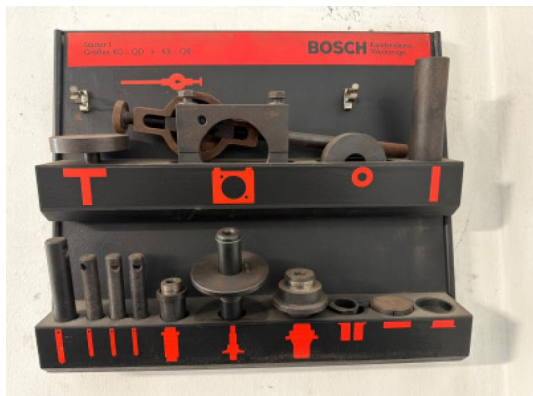

#331

Spezialwerkzeug, Bosch Starter 1

Remaining time 19.05.2026 13:50:00

Location Austria