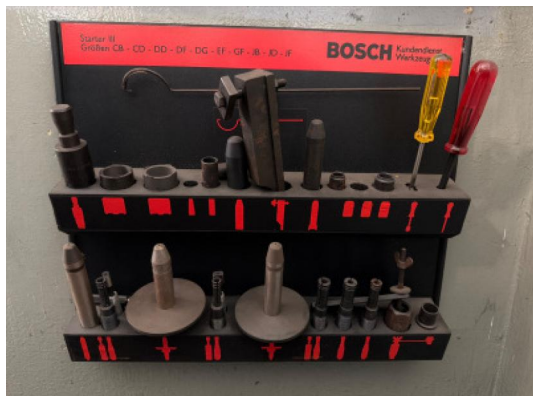

#333

Spezialwerkzeug Bosch, Starter 3

Remaining time 19.05.2026 13:50:40

Location Austria