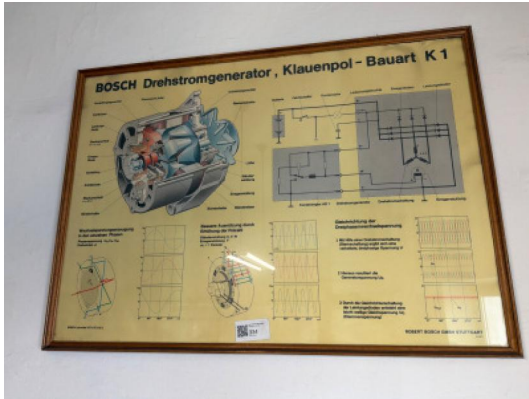

#334

Bosch Schulungs-/Lehrtafel

Restzeit 19.05.2026 13:51:00

Artikelstandort Österreich

Ca 120x90 cm