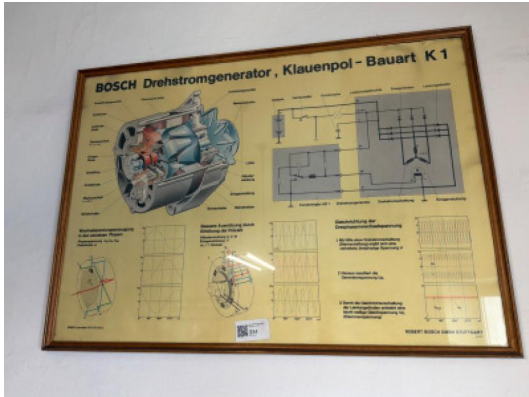

## Bosch Schulungs-/Lehrtafel

Remaining time 19.05.2026 13:51:00

Location Austria

Ca 120x90 cm