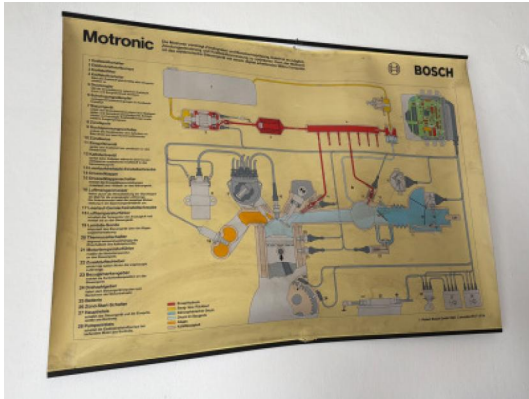

## Bosch Schulungs-/Lehrtafel

**Remaining time** 19.05.2026 13:51:20

**Location** Austria

Ca 120x90 cm