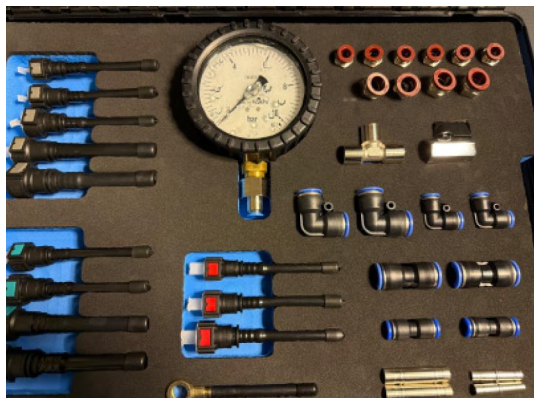

# AdBlue-, Kraftstoff und Kühldruckprüfgerät

Remaining time 19.05.2026 13:57:40

Location Austria