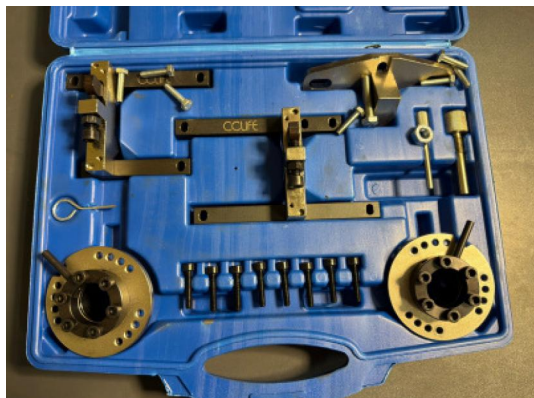

#360

Motor-Einstellwerkzeug

Restzeit 19.05.2026 13:59:40

Artikelstandort Österreich