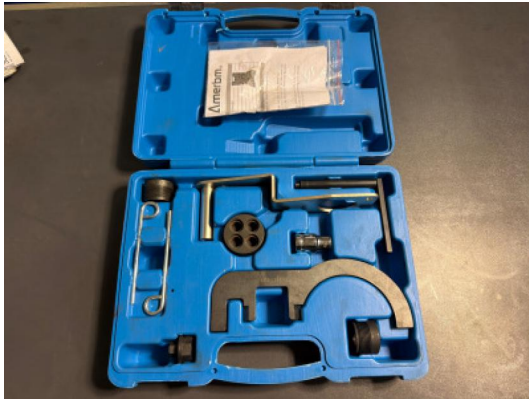

#362

Motor Einstellwerkzeug

Remaining time 19.05.2026 14:00:20

Location Austria