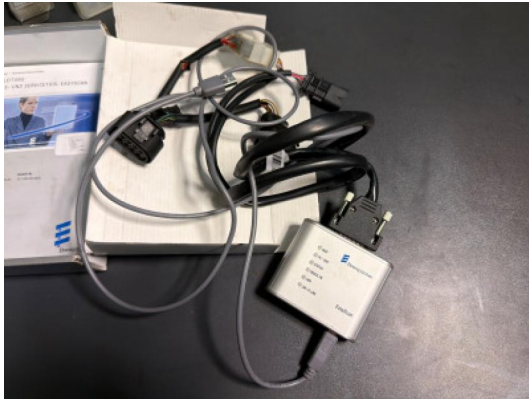

#419

Diagnose und Servicetool EasyScan

Restzeit 29.04.2026 12:06:20

Artikelstandort Österreich