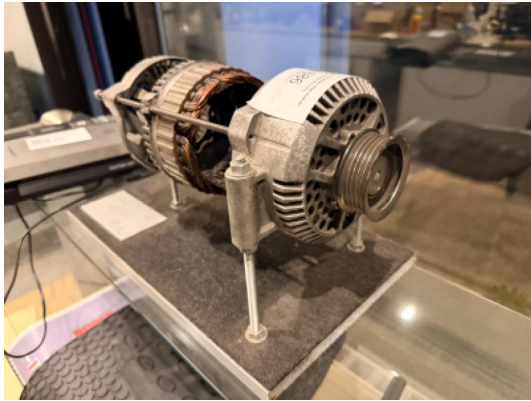

#686

Ausstellung Bosch Lichtmaschine

Remaining time 19.05.2026 15:48:20

Location Austria