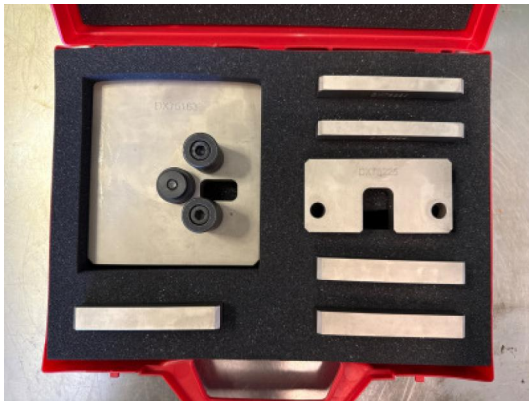

#44

Nova Ditex DX75238 – „Kit Piastre Pressa Guidata“

Restzeit 19.06.2026 12:02:00

Artikelstandort Österreich

Präzises Einpressen / Ausrichten von Injektor-Komponenten