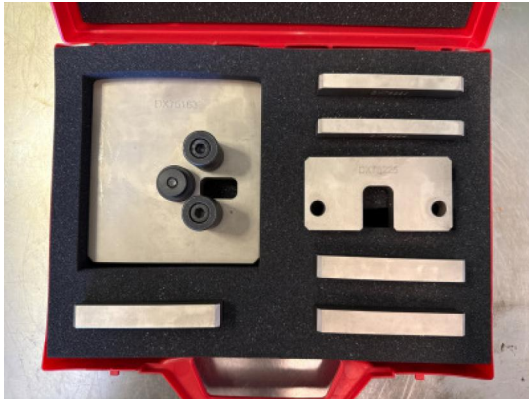

#44

Nova Ditex DX75238 – „Kit Piastre Pressa Guidata“

Remaining time 19.06.2026 12:02:00

Location Österreich

Präzises Einpressen / Ausrichten von Injektor-Komponenten