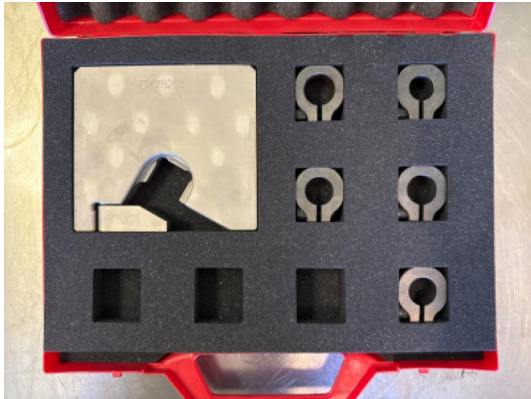

#45

Nova Ditex DX75215 – Common-Rail Pressa Guidata Kit

Restzeit 19.06.2026 12:02:20

Artikelstandort Österreich

Grundplatte / Auflageblock (DX75201) • Mehrere Spann-/Zentrierhülsen (verschiedene Durchmesser) • Aufnahme für geführtes Pressen von Injektoren