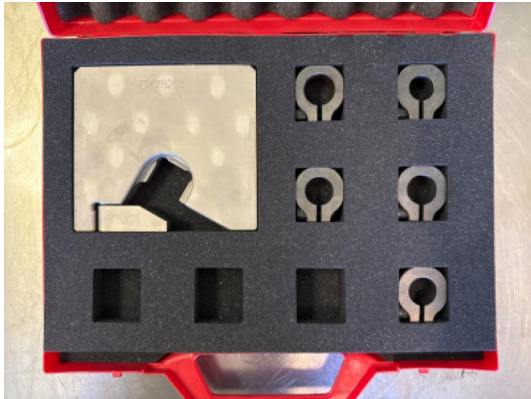

#45

Nova Ditex DX75215 – Common-Rail Pressa Guidata Kit

Remaining time 19.06.2026 12:02:20

Location Österreich

Grundplatte / Auflageblock (DX75201) • Mehrere Spann-/Zentrierhülsen (verschiedene Durchmesser) • Aufnahme für geführtes Pressen von Injektoren