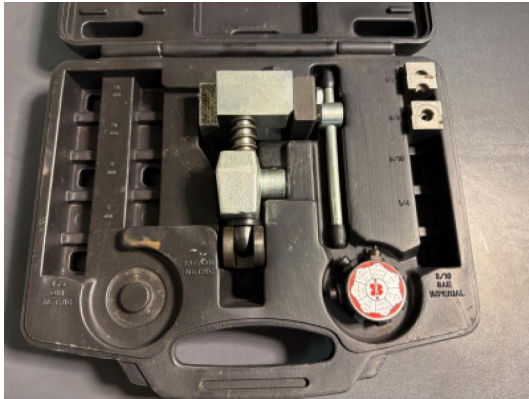

#349

Doppelbördelgerät für PKW Würth

Remaining time 19.06.2026 12:16:20

Location Österreich